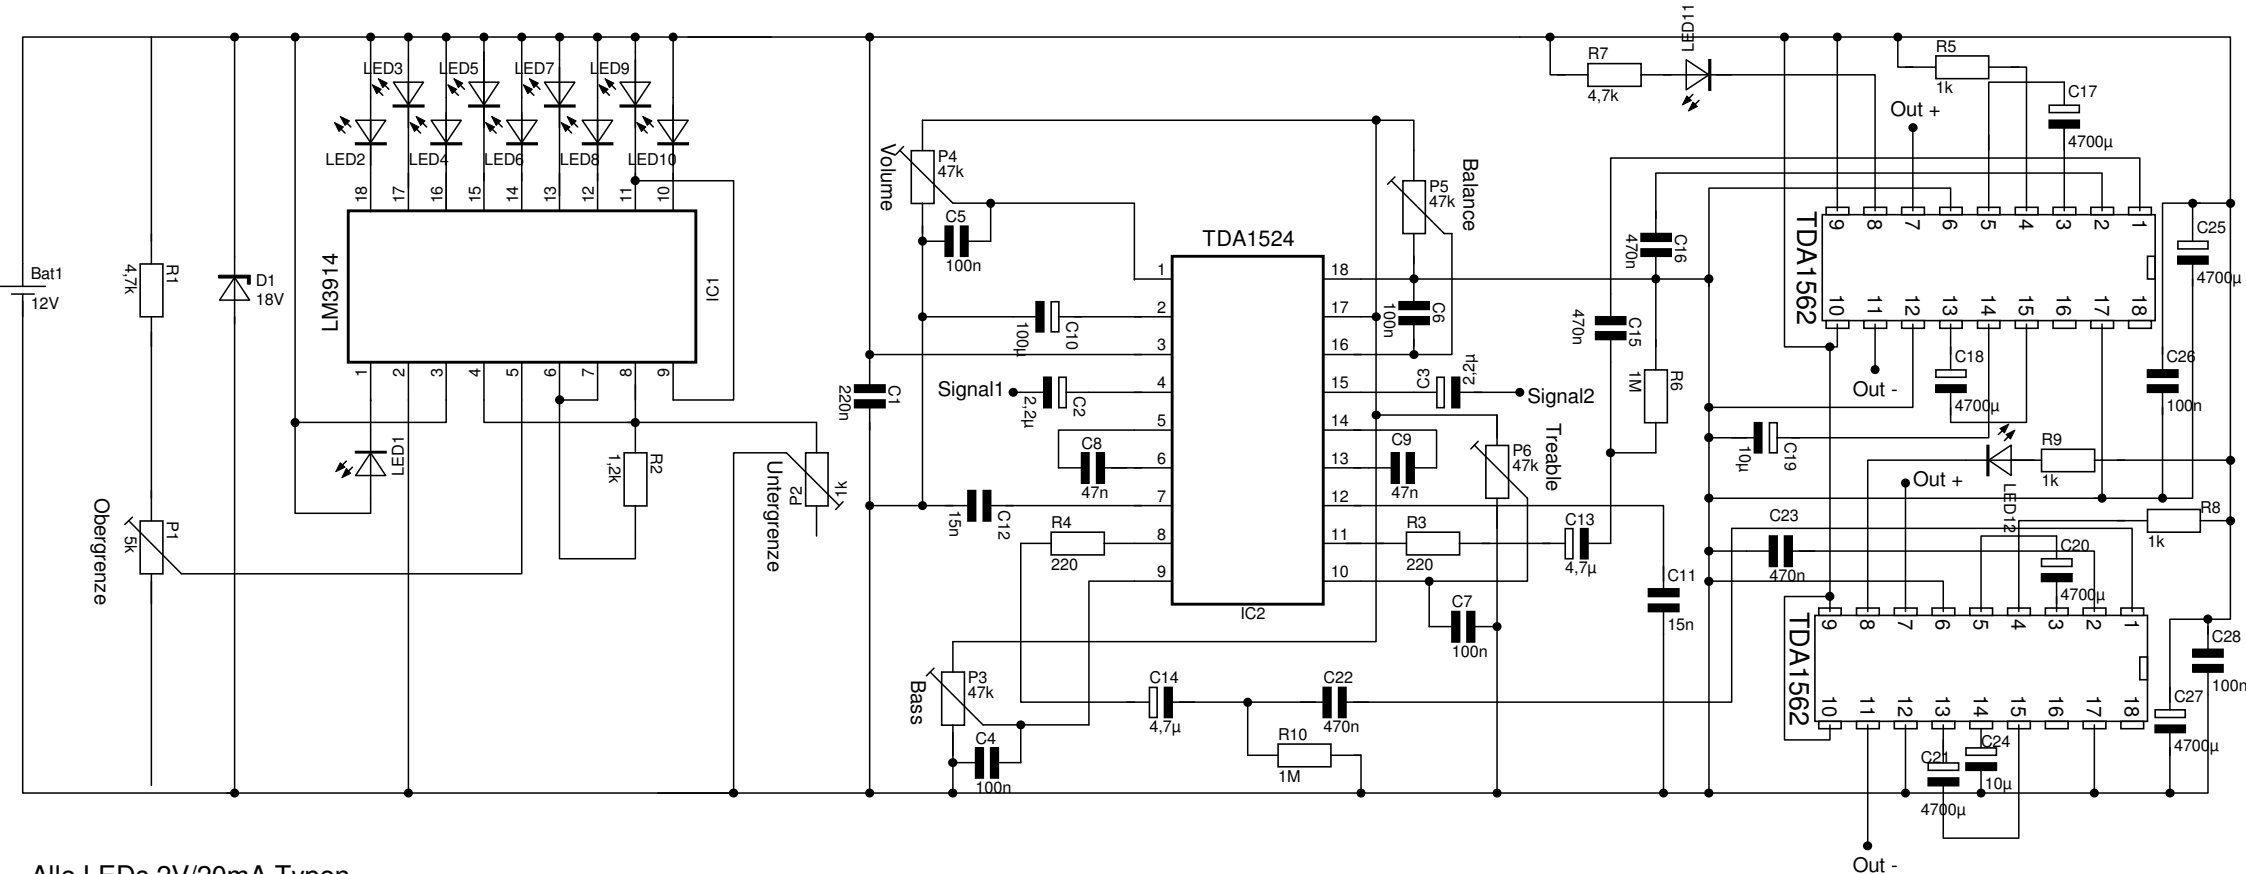

# 2x70 Watt Musikbox

Alle LEDs 2V/20mA Typen